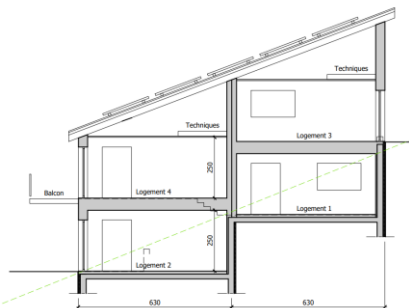

Coupe de principe
Logements types 0.1 et 1.2